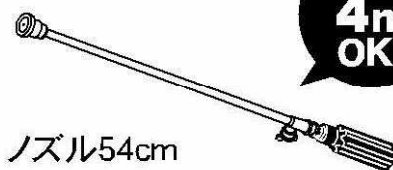

電動噴霧器

GARDEN SPRAYER

電動噴霧器

MS-252RT25

■付属噴口

ノズル54cm

直射
4m
OK!

ホース仕様

吸入：φ10×0.7m
余水：φ7×0.8m
吐出：φ6×20m

25ℓ
タンク

タンク・
リール付

圧力
5
段階
切替

ノズル
接続ネジ
G1/4

一
体
型

●4mの直射で
高い木もOK!

※ご使用頂けない消毒液もありますので、『主要薬剤適合一覧表(P.73)』をご確認ください。